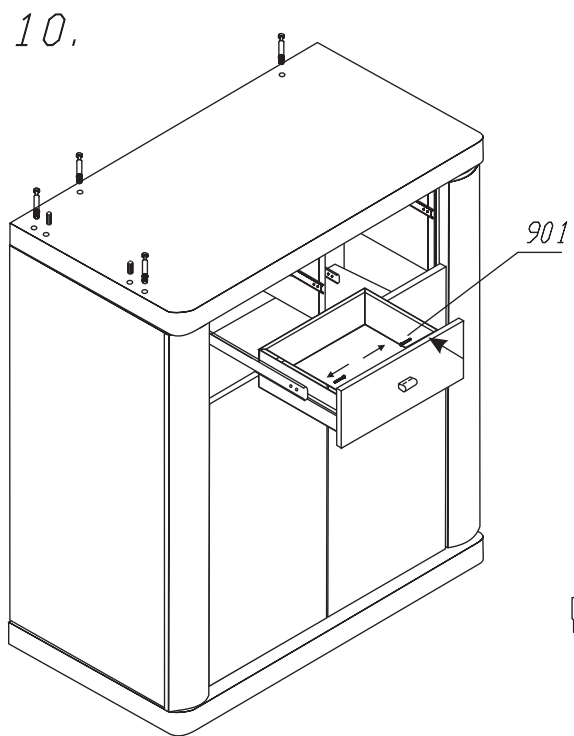

www.stolplit.ru