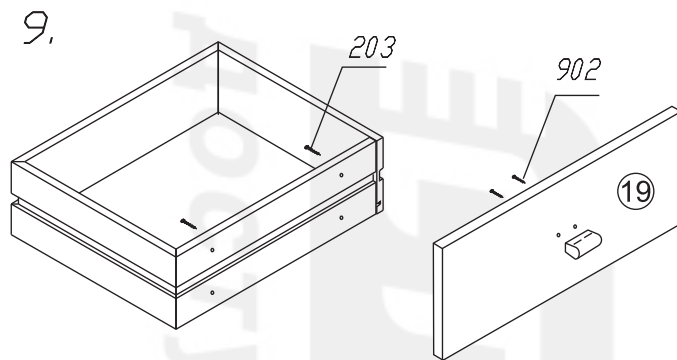

www.stolplit.ru